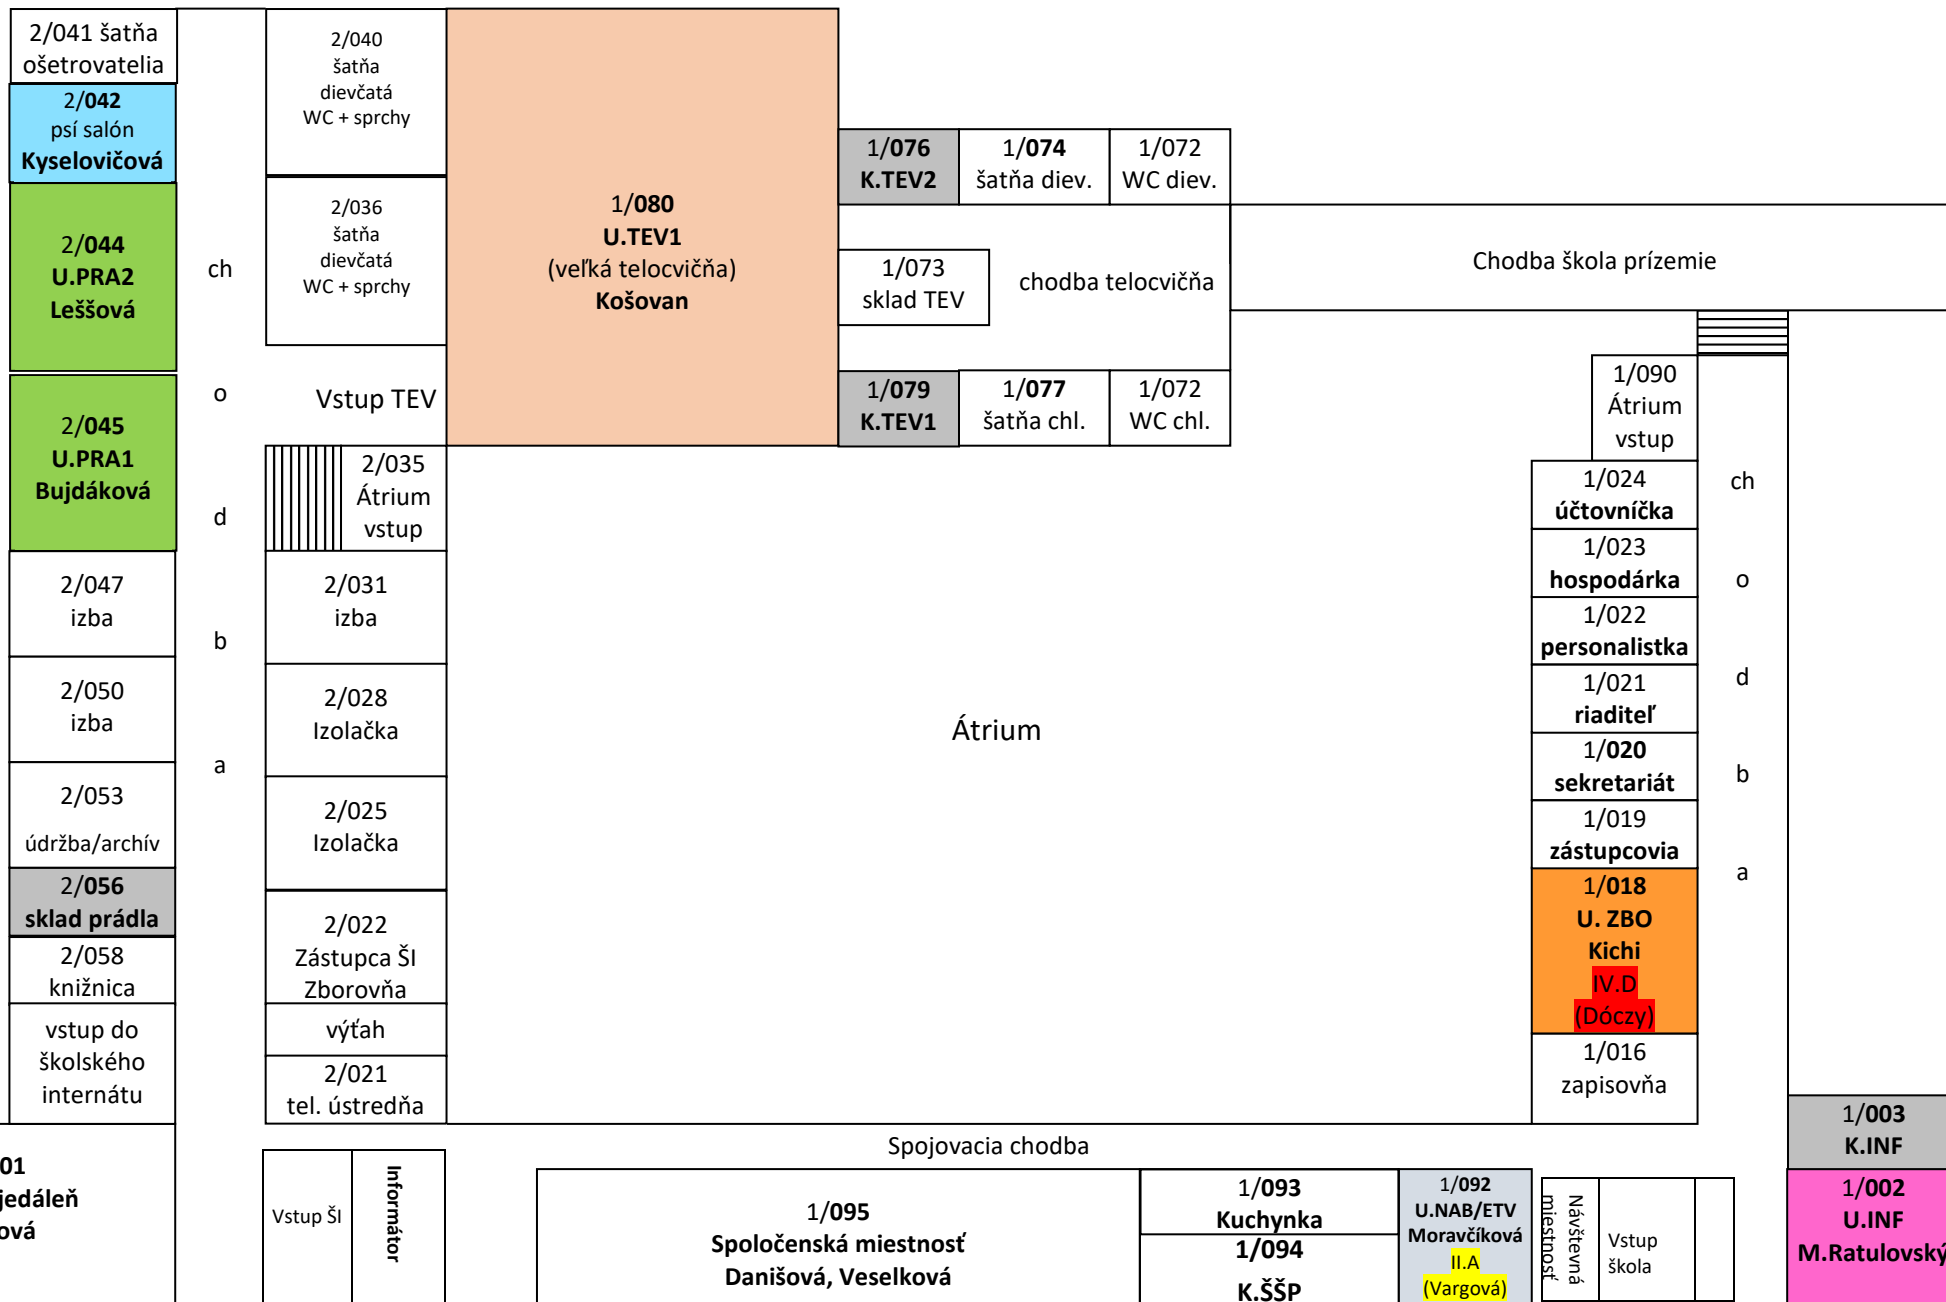

Rozmiestnenie tried v školskom roku 2021/2022

2. poschodie

1/210 K.EKO	Chodba 2.p											1/209 K.ANJ2
1/211 U.EKO1 Porubská II.D (Ryban)	1/212 U.EKO2 Gábriš	1/213 U.ŽIV3 Muchová	1/214 WC diev.	1/201 WC chl.	1/202 U.CUJ1 Dašeková	1/203 U.CUJ2 Mačurová	1/204 K.NEJ	1/205 U.CUJ3 Kurajová	1/206 U.CUJ4 Vargová	1/207 K.ANJ1	1/208 U.CUJ5 Kopecká III.A (Mačurová)	

1. poschodie

1/108 K.ŽIV2	Chodba 1.p											1/107 K.SJL2
1/109 U.ŽIV2 Trnka III.C (Trnka)	1/110 U.ŽIV1 Bóková I.A (Dašeková)	1/111 WC diev.	1/101 WC chl.	1/102 U.PRI3 Vajdová I.B (Kurajová)	1/103 K.ŽIV1	1/104 U.SPO1 Marošová II.C (Marošová)	1/105 K.SJL1	1/106 U.SPO2 Ferenczy II.B (Ferenczy)				

Prízemie

1/080 U.TEV1 veľká telocvičňa Košovan	1/063 U.MMD Križanová I.D (Kirchner)	1/062 U.KYN Bóková	1/060 K.FYZ	1/061 K.MAT	1/064 Upratovačky	1/058 K.BIO	1/057 L.BIO Dóczy	1/056 K.RAV	1/055 U.RAV Kováčiková IV.A (Kováčiková)	1/053 Sklad	1/051 L.CHE Janega	1/050 Sklad	1/048 L.VET Rigová	1/043 Veterinárna ambulancia	1/042 U.CHI veterinárna ambulancia Koscelník	1/040 Záhradníčka	1/039 U.VET4 Rathouská
	Chodba prízemie																
1/066 U.PRI2 Pšenková III. B (Pšenková)	1/067 U.PRI1 Ďurišová IV.C (Ďurišová)	1/068 WC diev.	1/031 WC chl.	1/032 U.VET1 Halušková I.C (Halušková)	1/033 K.VET1	1/034 U.VET2 Rathouská III.D (Rathouská)	1/035 K.VET2	1/036 U.VET3 Ryban IV.B (Koscelník)									

Suterén